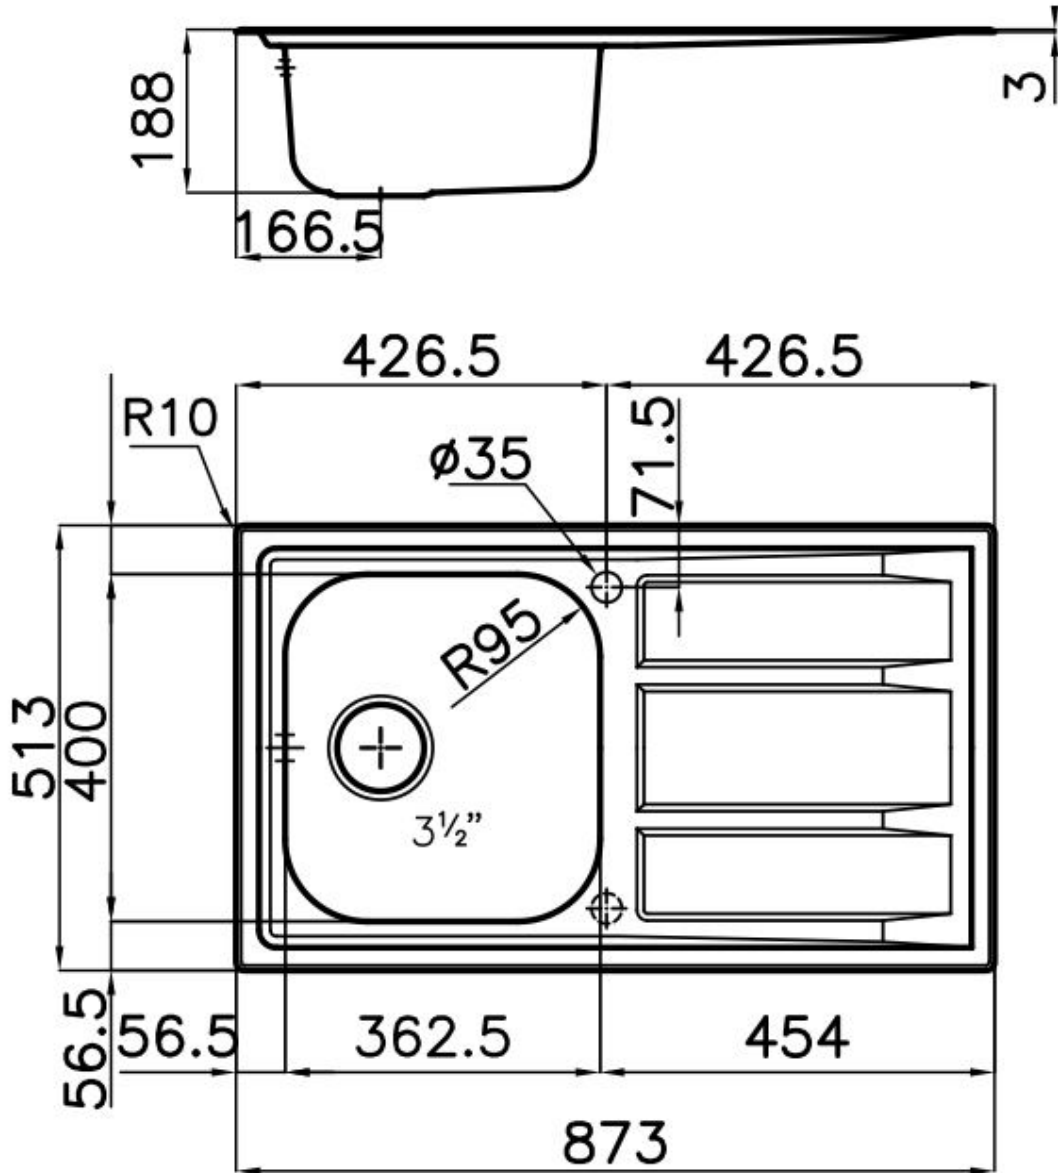

DETTAGLI

Bordo Installazione

Semifilo

Materiale

Acciaio inox AISI 316

Texture

Spazzolato

Base 45 cm

Dimensioni 873x513 mm

Dotazioni standard Ganci di fissaggio, guarnizione, piletta, troppo-pieno e sifone, Imballo in scatola

Fori Mixer 1 foro di serie - 2° foro su richiesta

Foro incasso 840 x 480 mm

Gocciolatoio Sì

Larghezza 87 cm

Misura vasca 362,5x400mm

Note: Guarnizioni premontate

Numero vasche 1 vasca

Piletta Piletta 3,5"

DATI TECNICI

GALLERIA FOTOGRAFICA

ACCESSORI OPZIONALI